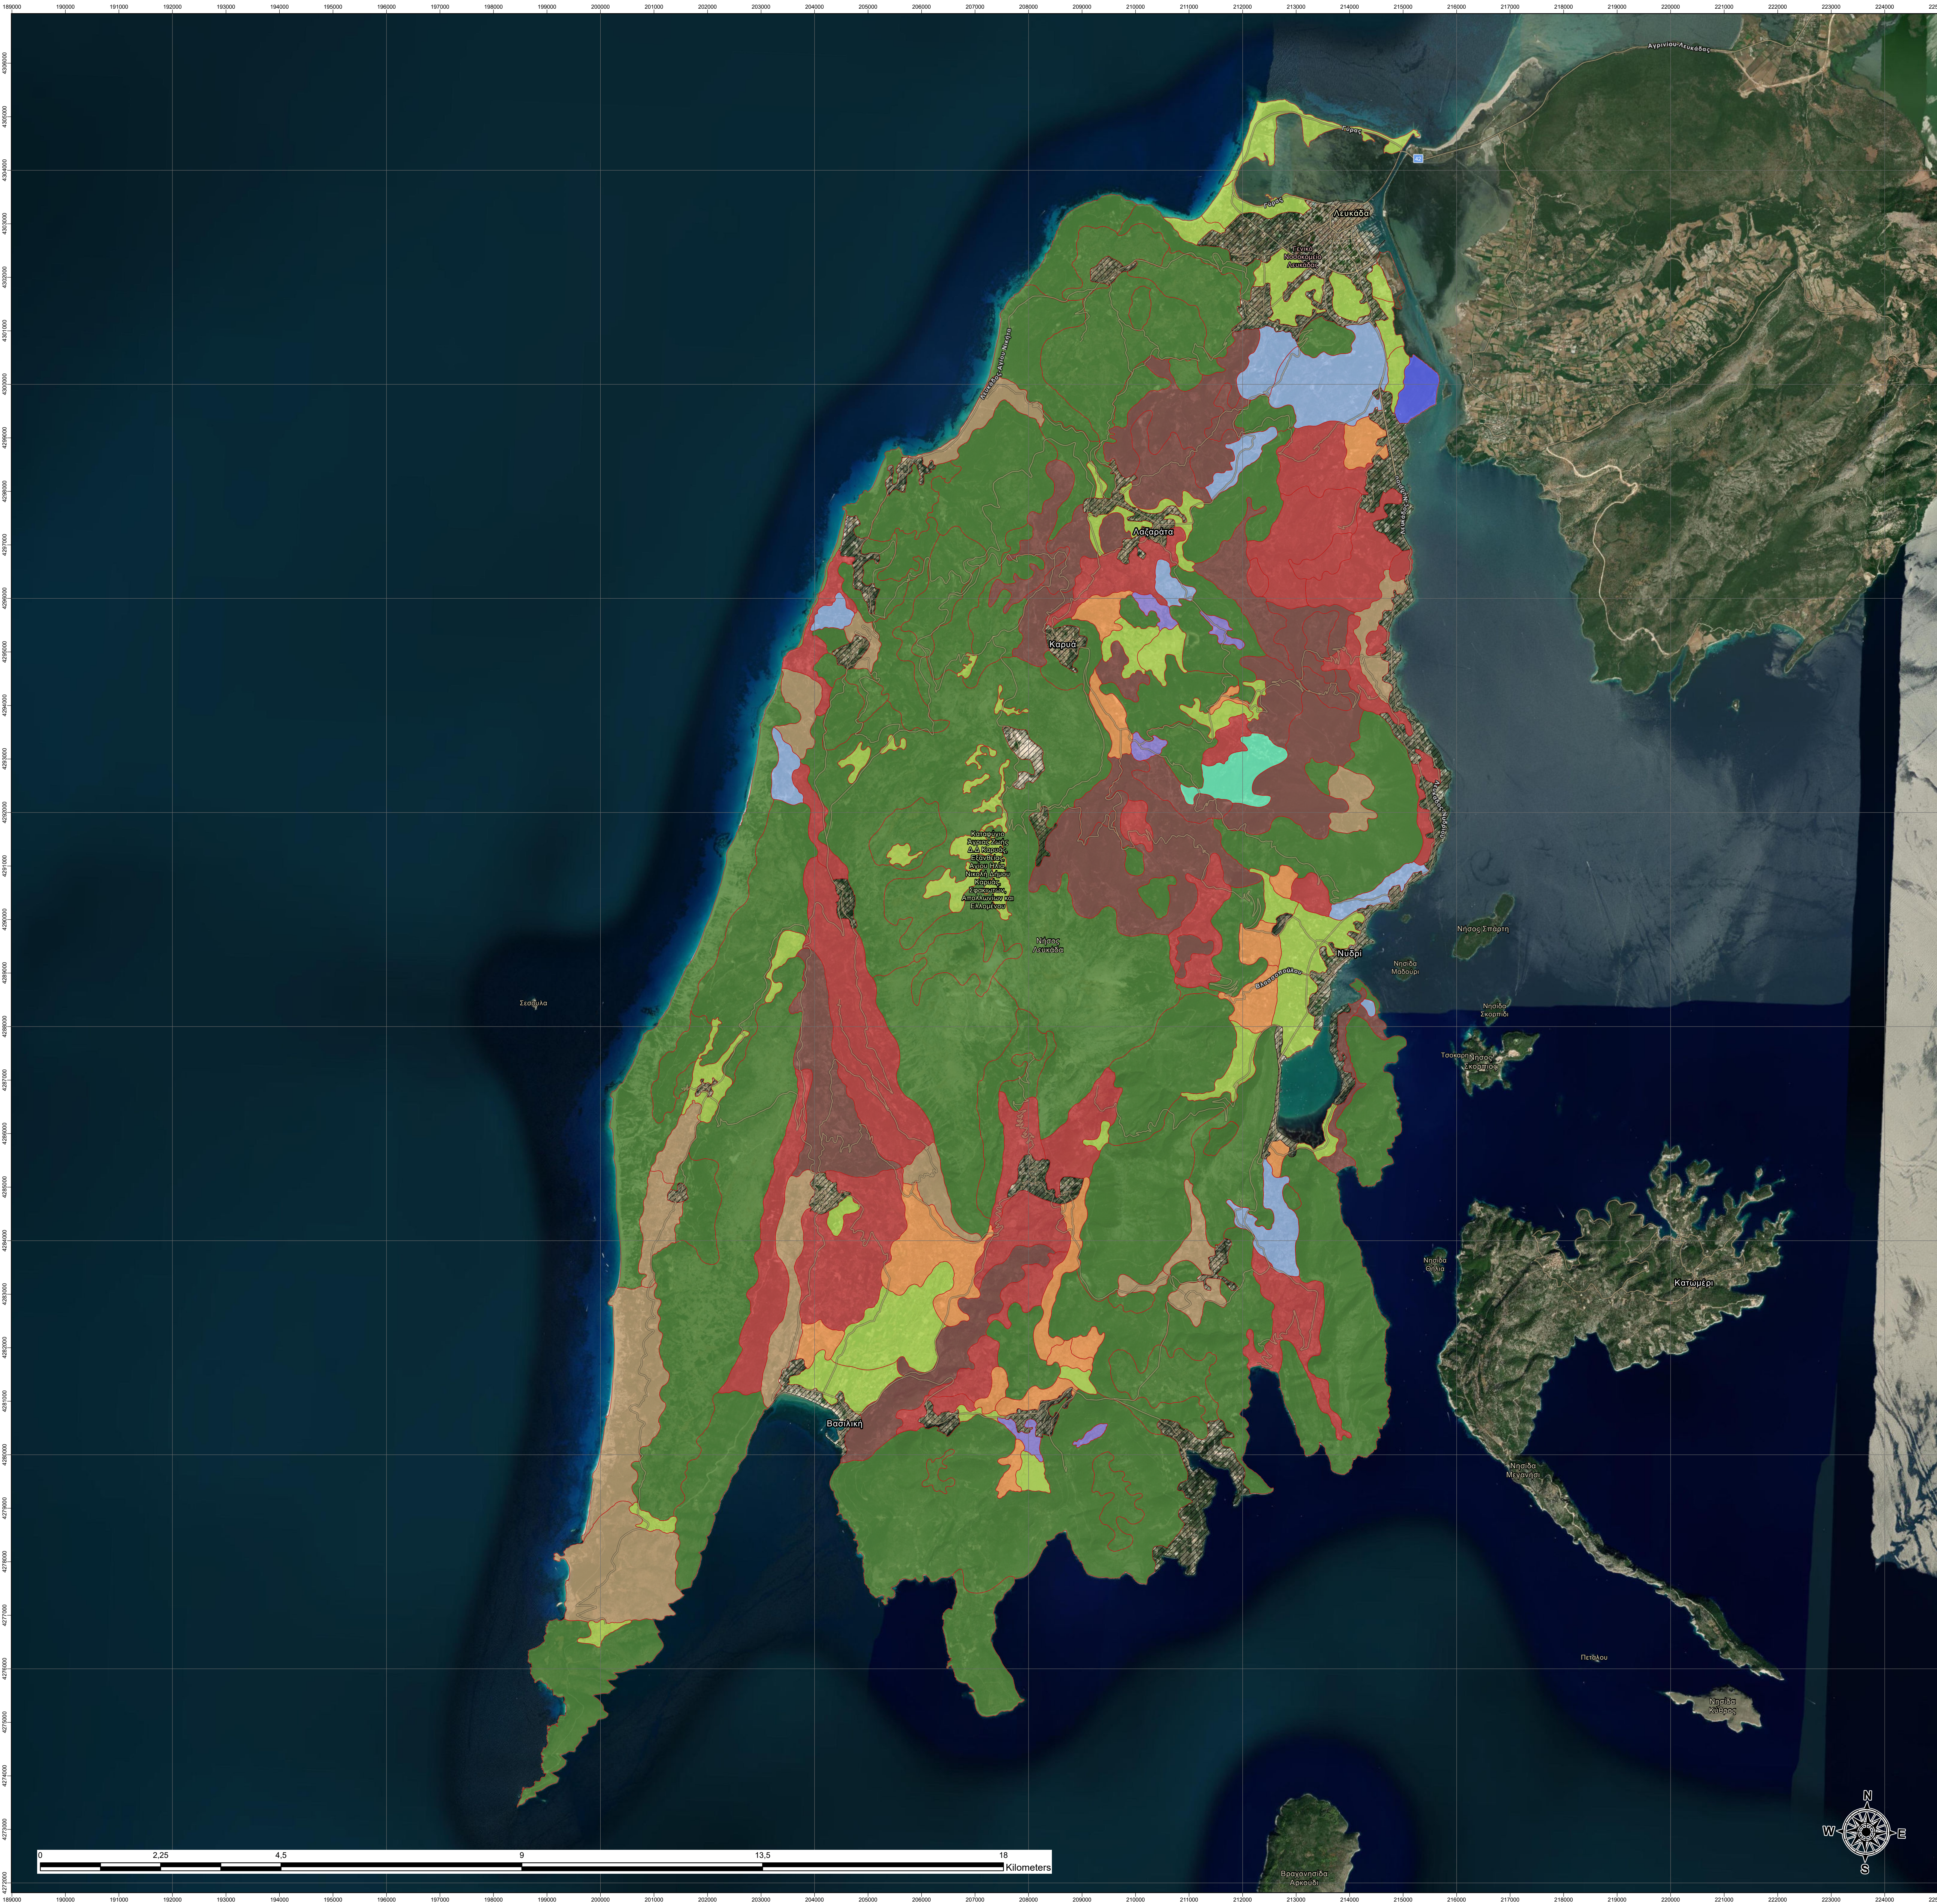

Τίτλος: Θεματικός χάρτης μητρικού υλικού νήσου Λευκάδας

Υπόμνημα

Μητρικό υλικό

- Αλλούβιο
- Βασικά Πυριγενή
- Κροκαλοπαγή
- Αμμοθίνες
- Αποθέσεις Αργίλου
- Ηφαιστειακή Τέφρα
- Ψαμμίτης
- Μαγματικά Κροκαλοπαγή
- Ασβεστόλιθος – μάρμαρο
- Μάργα
- Όξινα Πυριγενή
- Φλύσχης
- Αλλουβιακά Ρηπίδια
- Σχιστόλιθος
- Αλλουβιακοί Αναβαθμοί
- Πυριγενές
- Οργανικές Αποθέσεις
- Λιμνικές Αποθέσεις

- Χαρτογραφική Εδαφική Μονάδα
- Αστικό

Ομάδα Χαρτογράφησης: Ζάγκλης Γεώργιος, Κολοβός Χρόνης, Τσιτσέλης Γεράσιμος

Συντάκτες: Κολοβός Χρόνης, Ζάγκλης Γεώργιος, Τσιτσέλης Γεράσιμος

Spatial Reference: Greek Grid

Τίτλος έργου: ΒΙΟΝΙΑΝ «Δράσεις προστασίας και ανάδειξης βιοποικιλότητας οικοσυστημάτων και περιοχών φυσικού κάλλους της Περιφέρειας Ιονίων Νήσων μέσω "έξυπνων" συστημάτων εντοπισμού, καταγραφής, ψηφιακής χαρτογράφησης και διαχείρισης πιέσεων»